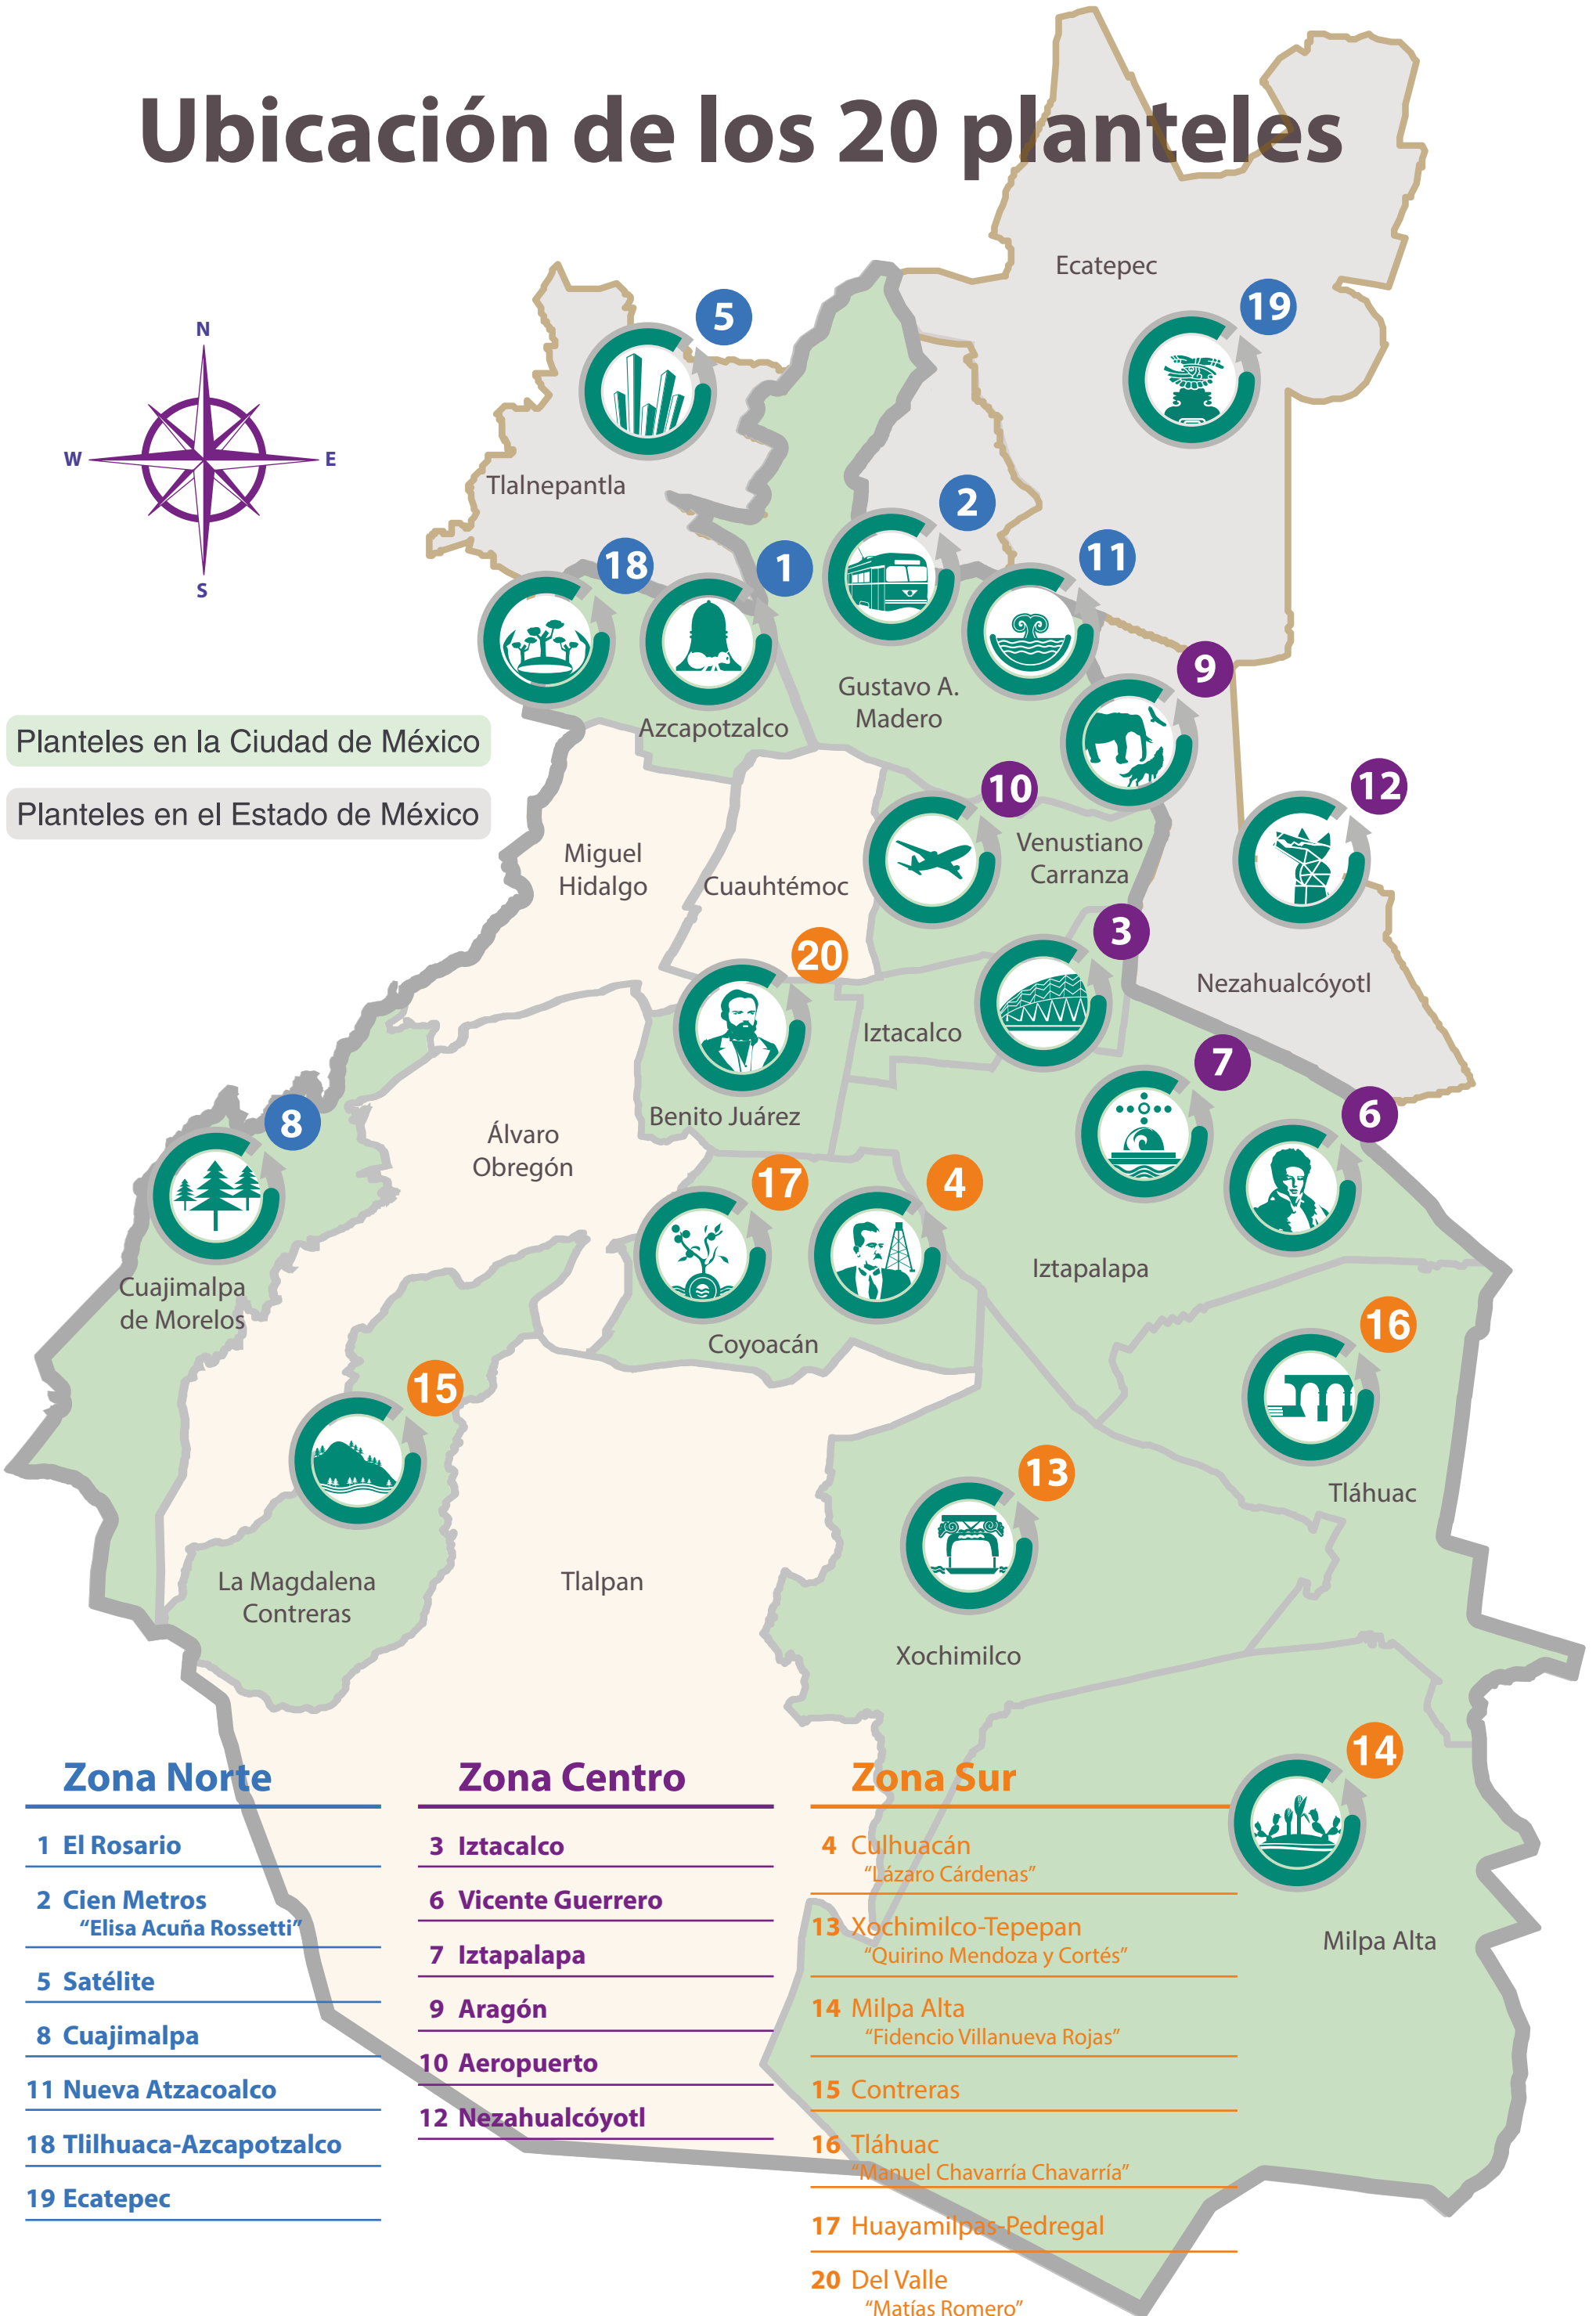

Ubicación de los 20 planteles

Planteles en la Ciudad de México

Planteles en el Estado de México

Zona Norte

- 1 El Rosario

- 2 Cien Metros
"Elisa Acuña Rossetti"

- 5 Satélite

- 8 Cuajimalpa

- 11 Nueva Atzacolco

- 18 Tlilhuaca-Azacapotzalco

- 19 Ecatepec

Zona Centro

- 3 Iztacalco

- 6 Vicente Guerrero

- 7 Iztapalapa

- 9 Aragón

- 10 Aeropuerto

- 12 Nezahualcóyotl

Zona Sur

- 4 Culhuacán
"Lázaro Cárdenas"

- 13 Xochimilco-Tepepan
"Quirino Mendoza y Cortés"

- 14 Milpa Alta
"Fidencio Villanueva Rojas"

- 15 Contreras

- 16 Tláhuac
"Manuel Chavarría Chavarría"

- 17 Huayamilpas-Pedregal

- 20 Del Valle
"Matías Romero"